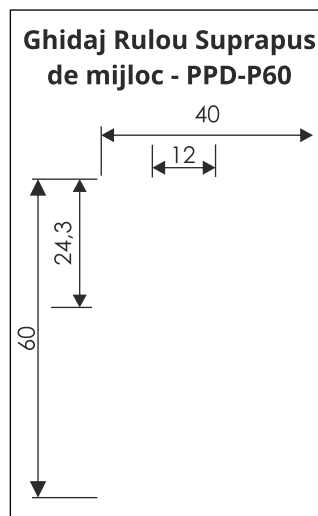

### Rulouri suprapuse duble, cu înălțimi diferite, cu sau fără plasă antiinsecte

Ghidaj PPD60mm   Ghidaje *spate-în-spate* 2xPPD60mm   Ghidaj PPD60mm

**Se folosesc ghidaje *spate-în-spate* de 60 mm. Astfel, lățimea totală a ghidajelor este de 120 mm.**

### Ghidaje laterale