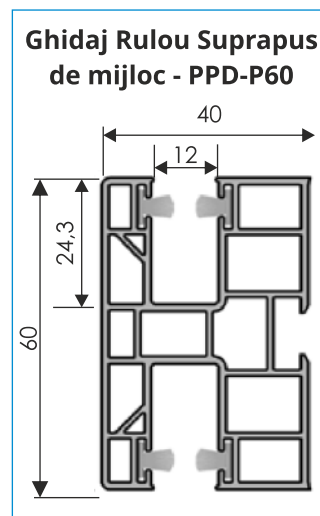

Ghidaje laterale