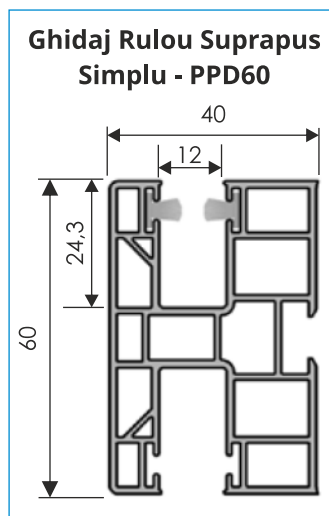

Ghidaje laterale