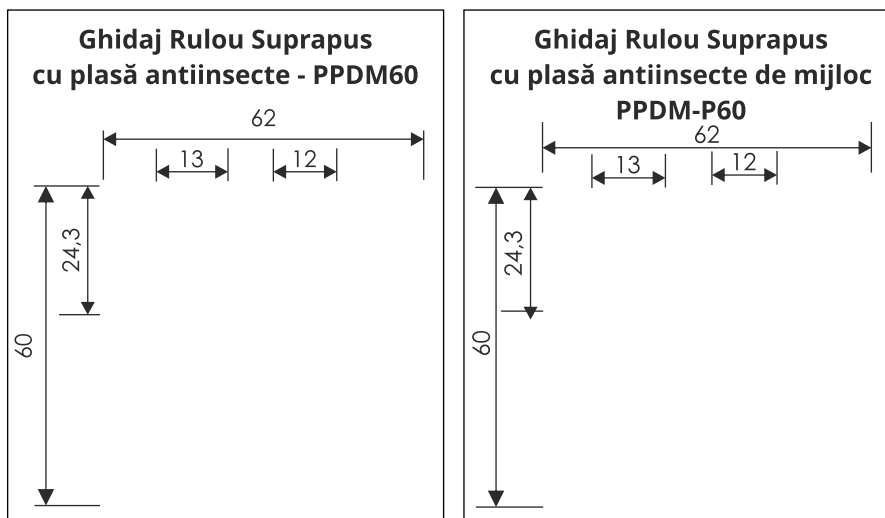

Ghidaje laterale