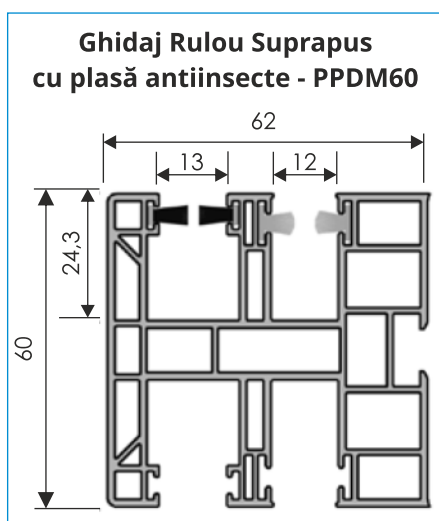

* Datorită stratului de aer dintre fereastră și ruloul închis

Lățime minimă	Dimensiuni maxime
650 mm	Lățime - 2000 mm Înălțime - 2500 mm

Izolare termică din polistiren expandat

Sistem de prindere cu bride, de tavan /grindă

Plasă antiinsecte încorporată și frână siliconică

Casetă exterioară din PVC
Ghidaje laterale din PVC 60x62 mm

Ax octogonal din oțel, cu rulmenți metalici

Lamelă terminală plasă antiinsecte cu perii la bază

Lamele din aluminiu de 39 mm umplute cu spumă poliuretanică

* Toate componentele sunt vopsite în câmp electrostatic.

Culori standard casetă și ghidaje

Alb

02/RAL 9016

Maro închis

Ghidaje laterale

**Rulouri duble, cu înălțimi egale
și plasă antiinsecte în ambele părți**

Ghidaj de plasă PPDM60mm Ghidaj de mijloc PPDM-P60mm Ghidaj de plasă PPDM60mm

**Rulouri duble, cu înălțimi egale
și plasă antiinsecte doar într-o parte**

Acționare dreapta-stânga

Ghidaj de plasă PPDM60mm Ghidaj de mijloc PPDM-P60mm Ghidaj de plasă PPDM60mm