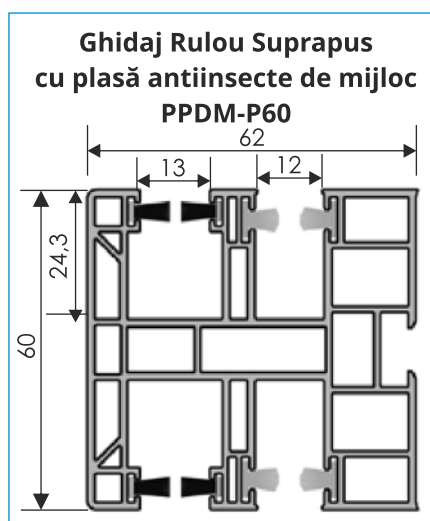

* Datorită stratului de aer dintre fereastră și ruloul închis

Lățime minimă	Dimensiuni maxime
650 mm	Lățime - 2000 mm Înălțime - 2500 mm

Izolare termică din polistiren expandat

Sistem de prindere cu bride, de tavan /grindă

Plasă antiinsecte încorporată și frână siliconică

Casetă exterioară din PVC
Ghidaje laterale din PVC 60x62 mm

Ax octogonal din oțel, cu rulmenți metalici

Lamelă terminală plasă antiinsecte cu perii la bază

Lamele din aluminiu de 39 mm umplute cu spumă poliuretanică

* Toate componentele sunt vopsite în câmp electrostatic.

Culori standard casetă și ghidaje

Alb

02/RAL 9016

Maro închis

Ghidaje laterale

**Rulouri duble, cu înălțimi egale
și plasă antiinsecte în ambele părți**

Ghidaj de plasă PPDM60mm Ghidaj de mijloc PPDM-P60mm Ghidaj de plasă PPDM60mm

**Rulouri duble, cu înălțimi egale
și plasă antiinsecte doar într-o parte**

Acționare dreapta-stânga

Ghidaj de plasă PPDM60mm Ghidaj de mijloc PPDM-P60mm Ghidaj de plasă PPDM60mm